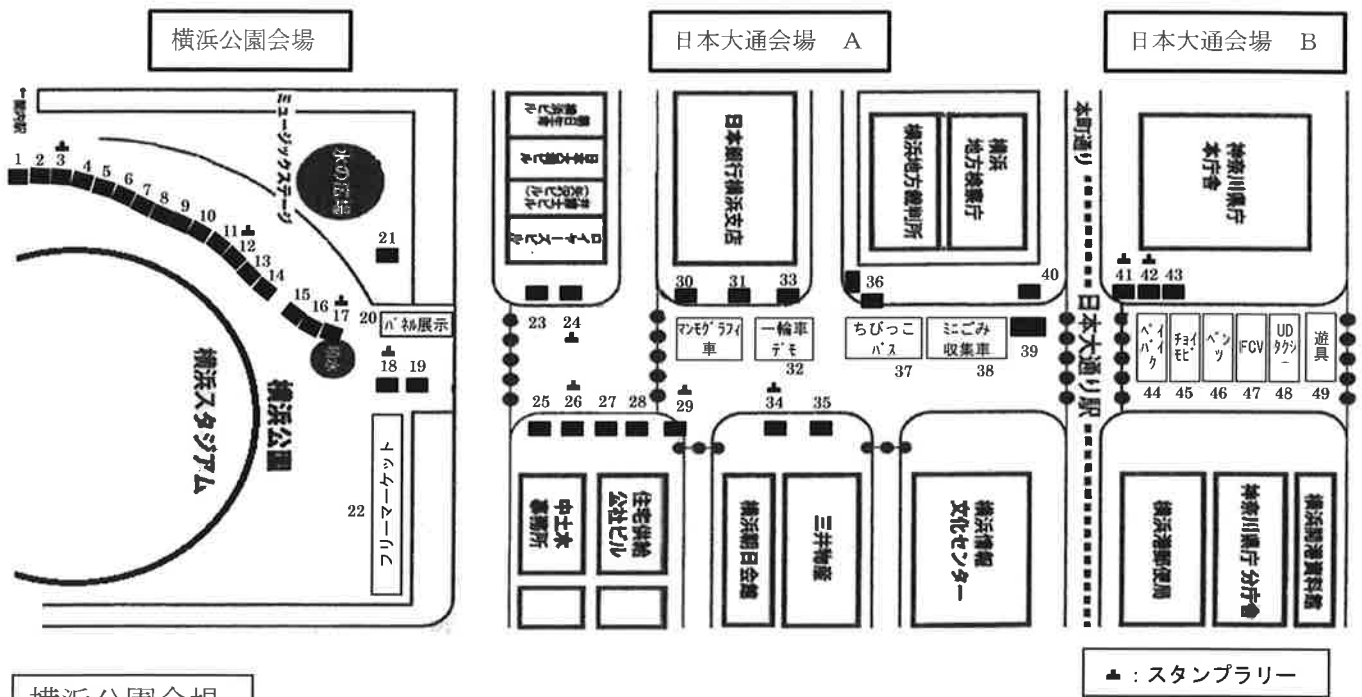

横浜公園会場

- 1、横浜カーフリーデー本部／(株)サンコウ電子 (iPhone スタンプラリースタート地点) /スタンプラリー景品交換所
  横浜ユネスコ協会、ベイフロント横浜ローターアクトクラブ
- 2、横浜市環境創造局 (横浜の野菜販売)
- 3、飯能市 (観光PRと物産販売)
- 4、東日本応援隊 (復興支援の物産販売)
- 5、横浜シュタイナーこどもの園を育てる会
- 6、横浜デザイン学院 ビジュアルデザイン科 (竹馬づくり)
- 7、ヤクルト販売 (ヤクルトプレゼント)
- 8、横浜市水道局 (風船・水缶プレゼント)
- 9、ジンコーポレーション
10. 10~12、ピンクリぼんかながわ
- 13、神奈川県庁
- 14、全国健康保険協会
- 15、来い屋 (お弁当販売)
- 16、SHANTHI DELI、横浜パスタ、高野商店、ヨコハマNOW
- 17、生活協同組合パルシステム神奈川ゆめ Coop (PR)
- 18、NPO 法人未来に残そう青い海 (青い羽根募金)
- 19、ともに浜をつくる会
- 20、クルマ社会を問いなおす会
- 21、日本オーストラリアンフットボール協会
- 22、リサイクル運動市民の会神奈川本部 (フリーマーケット)

日本大通会場 A

- 23、横浜市水道局 (水源かん養林ジオラマ展示)
- 24、ソーラークッキング友の会 (実演)
- 25、JAZZ 演奏 / 津田龍一と仲間たち
- 26、横浜にLRTを走らせる会
- 27、路面電車と大森の未来を考える会
- 28、生活協同組合ユーコープおうち CO-OP (PR)
- 29、ピンクリぼんかながわ (マンモグラフィ車展示)
- 30、横浜市道路局交通安全・放置自転車課
- 31、赤帽・神奈川県支部
- 32、横浜一輪車協会 (デモンストレーション/乗り方教室)
- 33、加賀町警察署 安全教室 (自転車シミュレーション) ミニ白バイ
- 34、上郷開発から緑地を守る署名の会 (署名活動)
- 35、お絵かきコーナー (画家佐々木彬文)
- 36、子どもコマ大戦
- 37、横浜市交通局 (ちびっこバス)
- 38、横浜市資源循環局 (ミニごみ収集車)
- 39、秋田木育プロジェクト (木製2輪玩具)
- 40、横浜カーフリーデー本部 (スタンプラリー景品交換)

日本大通会場 B

- 41、アース・エコ
- 42、神奈川サイクリング協会 (自転車パンク修理の実演)
- 43、フルテック
- 44、ベイバイク
- 45、日産 (チョイモビ)
- 46、メルセデスベンツ
- 47、横浜市環境創造局/神奈川県スマートエネルギー課 (FCV)
- 48、神奈川県タクシー協会 (UD/EV タクシー)
- 49、コトブキ (遊具)、

パレード 13:00~ 日本大通り

1. ●横浜市消防音楽隊
   - ●横浜カーフリーデー
   - ●横浜マリノス リトルマーメイド
   - ●スカーフ親善大使(ピンクリボン)
   - ●コスモ君と歩こう (だれでも参加OK!)
   - ●横浜女学院 ダンス部
   - ●MY fit dance! (港南台の子供たち)
   - ●横浜一輪車協会
2. (進行役: 吉松ヒデタカとさるまわし/コント)

横浜公園 水のステージ

(午前の部)	(午後の部)
10:30~10:45 MY fit dance! (3グループ)	14:00~15:00 ピンクリボン
10:45~11:25 開会式 (オープニングセレモニー)	15:00~15:15 横浜一輪車協会 演技
11:25~12:10 横浜女学院書道部・ダンス部	15:15~15:30 ルールちゃんとまもる君
12:10~12:40 神奈川県警 寸劇	15:30~15:45 吉松ヒデタカとさるまわし
12:40~13:00 MY fit dance!	15:45~16:00 横浜一輪車協会 演技

※お知らせ※ 横浜が、踊ります。
8月1日(土)~10月4日(日)
Dance Dance Dance @ YOKOHAMA 2015 パートナ事業
後援 横浜アーツフェスティバル実行委員会